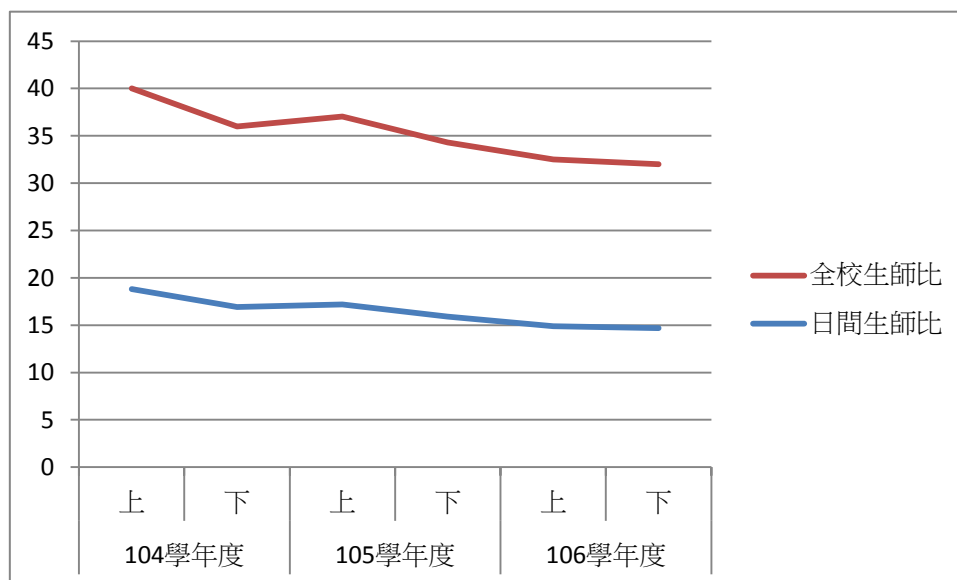

1-3-3

(3)近3年生師比與變動趨勢圖：

學年度	學期	日間生師比	全校生師比
104 學年度	上	18.8	21.2
	下	16.9	19.1
105 學年度	上	17.17	19.87
	下	15.9	18.4
106 學年度	上	14.9	17.6
	下	14.7	17.3

生師比計算：依「技專校院提升師資素質實施要點」規定計算。

生師比統計圖